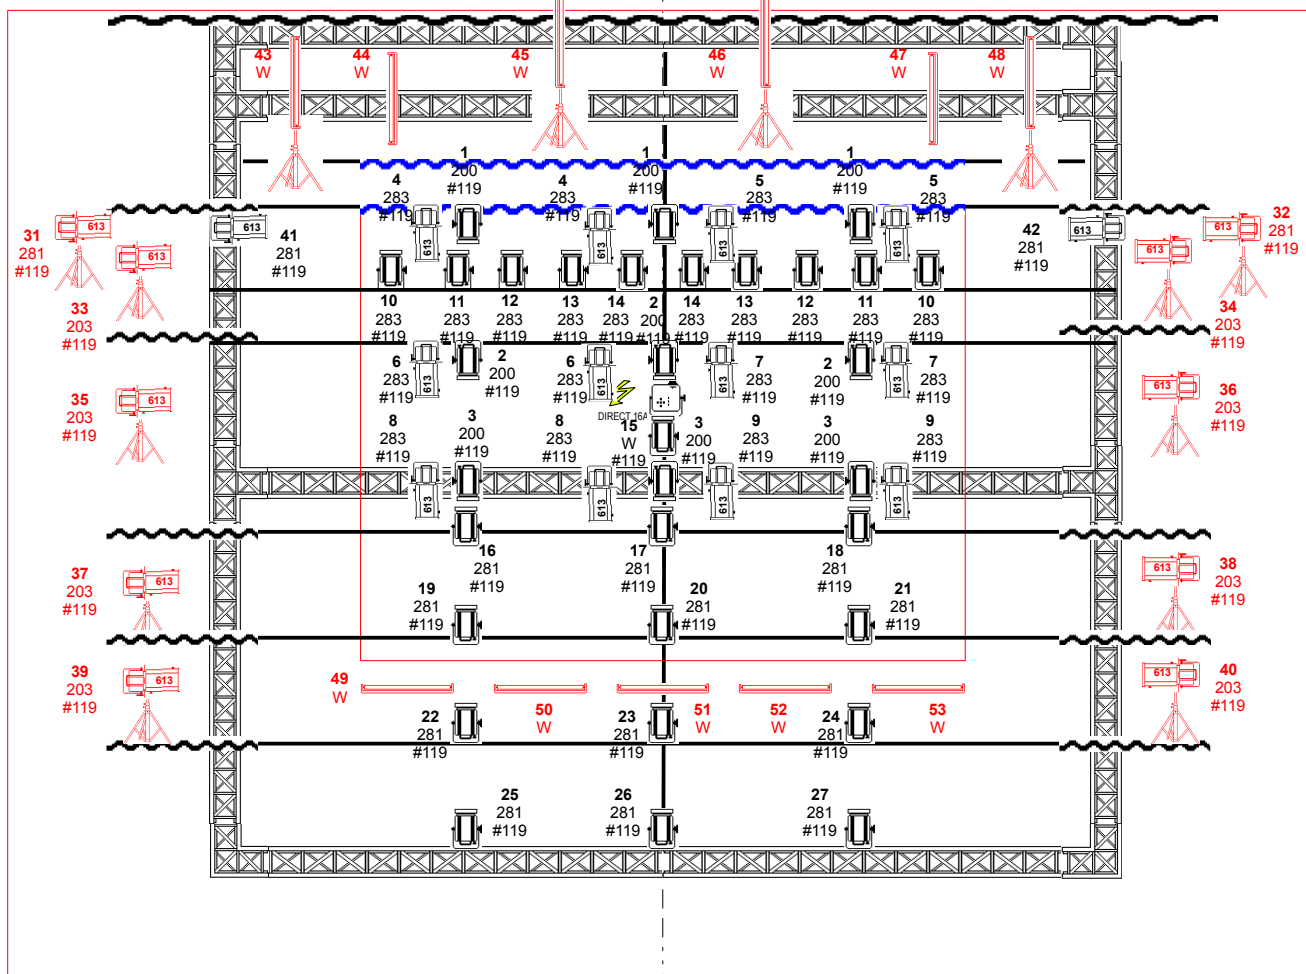

# PLAN DE FEUX MORPHINE

5 m 4,5 m 4 m 3,5 m 3 m 2,5 m 2 m 1,5 m 1 m 0,5 m 0 m 0,5 m 1 m 1,5 m 2 m 2,5 m 3 m 3,5 m 4 m 4,5 m 5 m

5 m 4,5 m 4 m 3,5 m 3 m 2,5 m 2 m 1,5 m 1 m 0,5 m 0 m 0,5 m 1 m 1,5 m 2 m 2,5 m 3 m 3,5 m 4 m 4,5 m 5 m

# FEUILLE DE PATCH MORPHINE

<b>n°</b>	<b>Ligne</b>	<b>Projecteur</b>	<b>Info</b>	<b>Gelate</b>
<b>1</b>		3 PC 1000W		200 / #119
<b>2</b>		3 PC 1000W		200 / #119
<b>3</b>		3 PC 1000W		200 / #119
<b>4</b>		2 DECOUPE 613SX		283 / #119
<b>5</b>		2 DECOUPE 613SX		283 / #119
<b>6</b>		2 DECOUPE 613SX		283 / #119
<b>7</b>		2 DECOUPE 613SX		283 / #119
<b>8</b>		2 DECOUPE 613SX		283 / #119
<b>9</b>		2 DECOUPE 613SX		283 / #119
<b>10</b>		2 PC 1000W		283 / #119
<b>11</b>		2 PC 1000W		283 / #119
<b>12</b>		2 PC 1000W		283 / #119
<b>13</b>		2 PC 1000W		283 / #119
<b>14</b>		2 PC 1000W		283 / #119
<b>15</b>		1 PC 1000W		W / #119
<b>16</b>		1 PC 1000W		281 / #119
<b>17</b>		1 PC 1000W		281 / #119
<b>18</b>		1 PC 1000W		281 / #119
<b>19</b>		1 PC 1000W		281 / #119
<b>20</b>		1 PC 1000W		281 / #119
<b>21</b>		1 PC 1000W		281 / #119