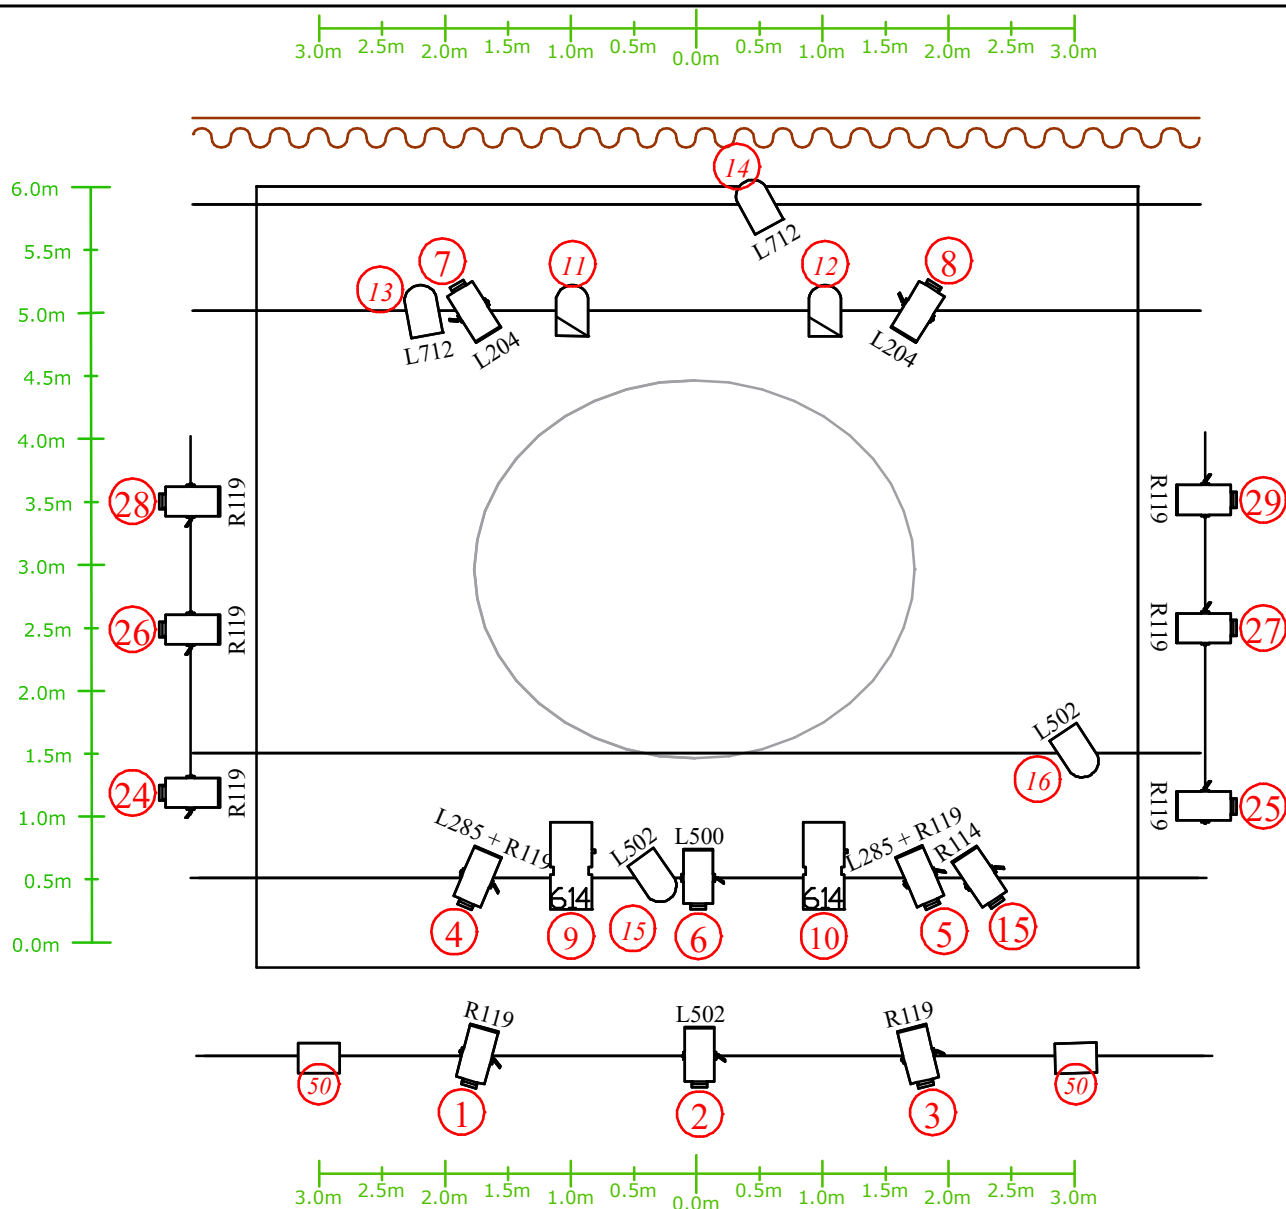

## PLAN DE FEU GRILL

Version THEATRE 2023

	PC 1kW	20
	Découpe type 613SX	2
	Découpe type 614SX	2
	PAR 64 CP 61	2
	PAR 64 CP 62	4
	eclairage salle	2

### NOTES:

Latéraux : hauteur maxi : 3M  
A mettre sur pieds si besoin  
(H 2m)

## PLAN DE FEU GRILL

Version THEATRE 2023

- Prévoir 1 direct + dmx pour projos déco.
- Prévoir 3 platines
- 2 pieds coupelles av. scène  
(2 pieds fond de scène fournis)