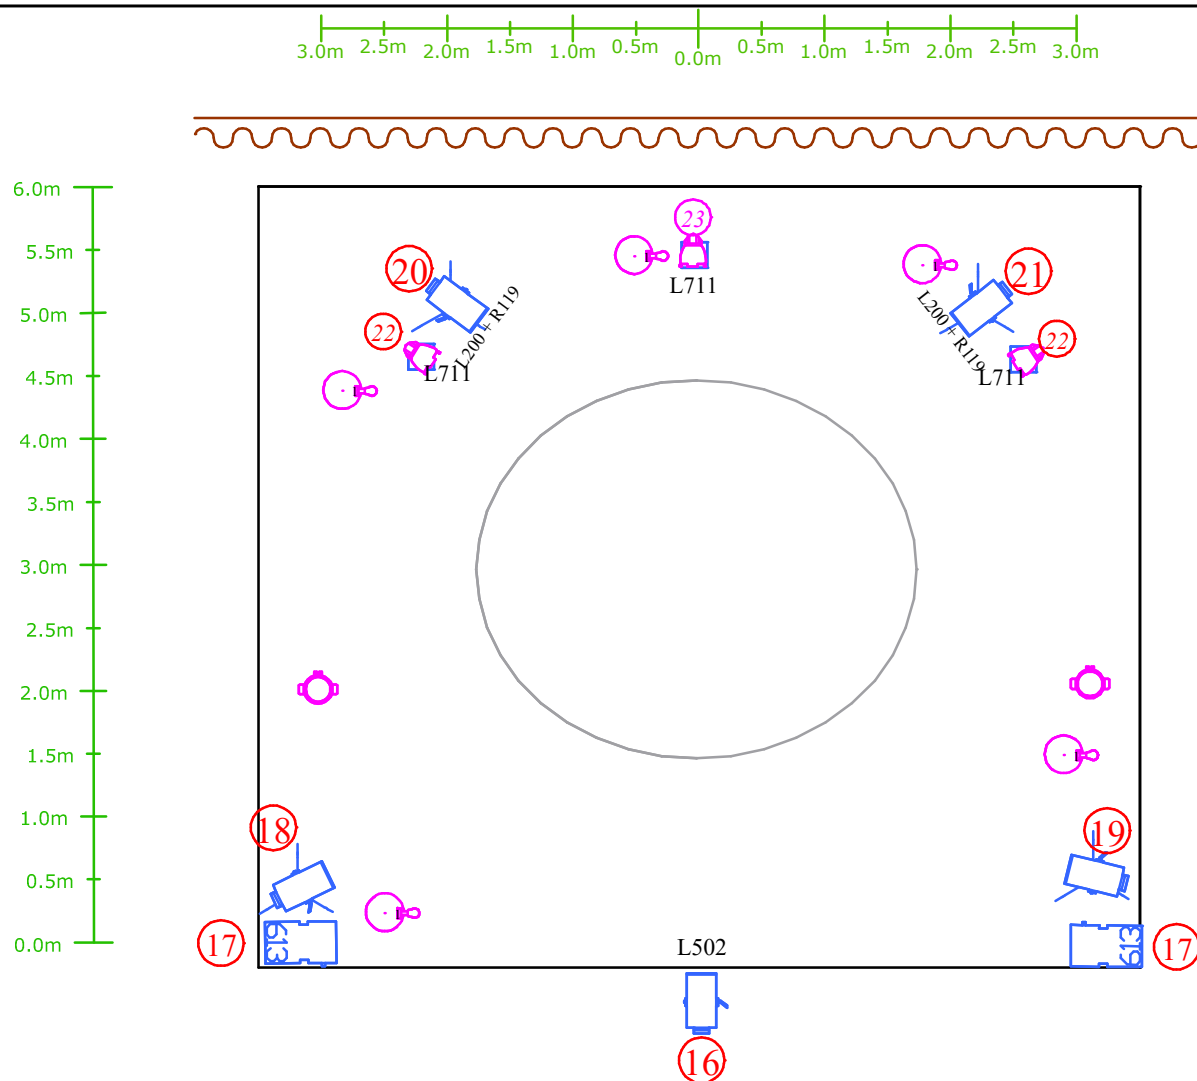

## PLAN DE FEU GRILL

Version THEATRE 2023

	PC 1kW	20
	Découpe type 613SX	2
	Découpe type 614SX	2
	PAR 64 CP 61	2
	PAR 64 CP 62	4
	eclairage salle	2

### NOTES:

Latéraux : hauteur maxi : 3M  
A mettre sur pieds si besoin  
(H 2m)

## PLAN DE FEU GRILL

Version THEATRE 2023

- Prévoir 1 direct + dmx pour projos déco.
- Prévoir 3 platines
- 2 pieds coupelles av. scène  
(2 pieds fond de scène fournis)